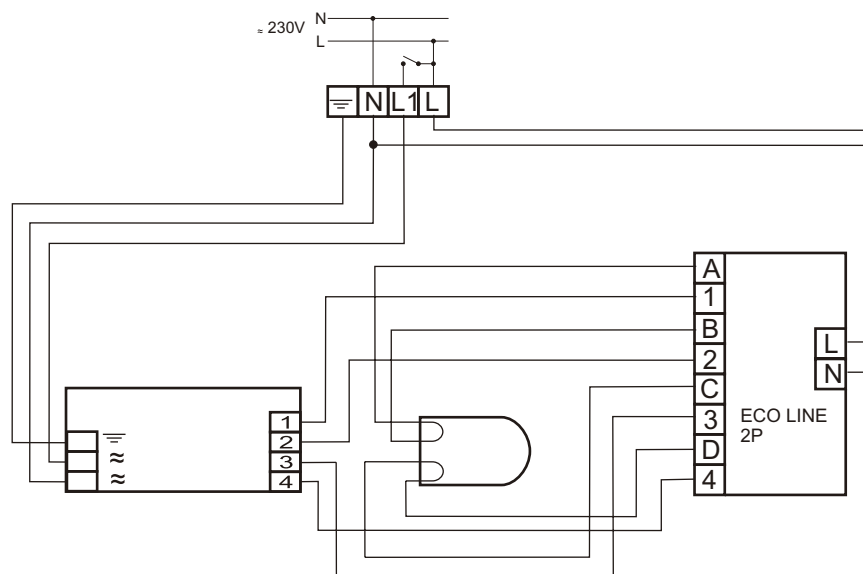

HF-Performer 136 PL-L EII 220-240V

MODUŁ AWARYJNY	ECO LINE
OBSŁUGIWANE ŚWIETŁÓWKI	TC-L: 36W